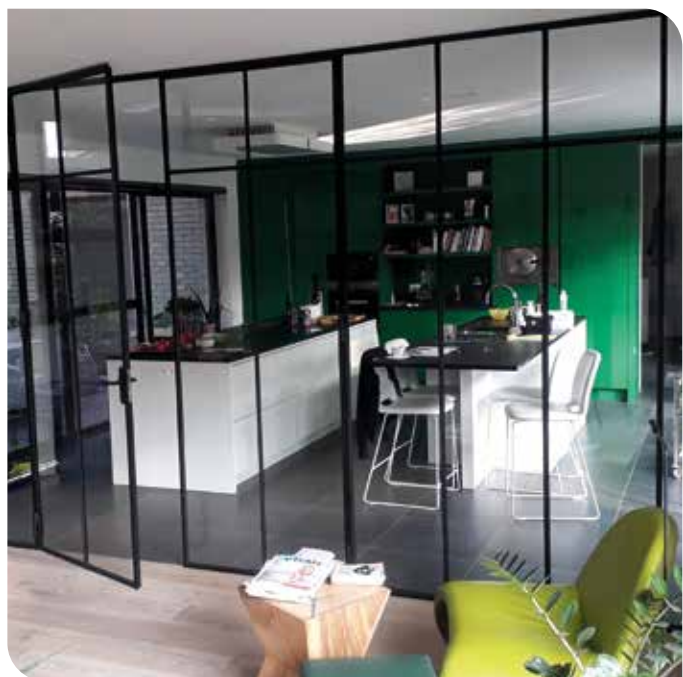

Stalen deuren