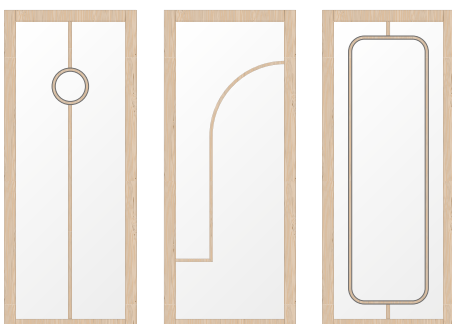

SLK Eik 038

SLK Eik 039

SLK Eik 040

Kenmerken SLK Eik

- SLK Eik wordt steeds op bestelling geproduceerd, zowel standaardmaten als afwijkende maten.
- Eik 1-bis massieve constructie.
- Stijlen, regels en glaslatten massief.
- Breedte stijlen / regels: 75 mm.
- Deurdikte: 40 mm.
- Standaard voorzien van helder Securit glas, optioneel mat glas, zwart glas, grijs glas of brons glas.
- Diverse mogelijkheden qua meubelafwerking.
- 10 jaar garantie.