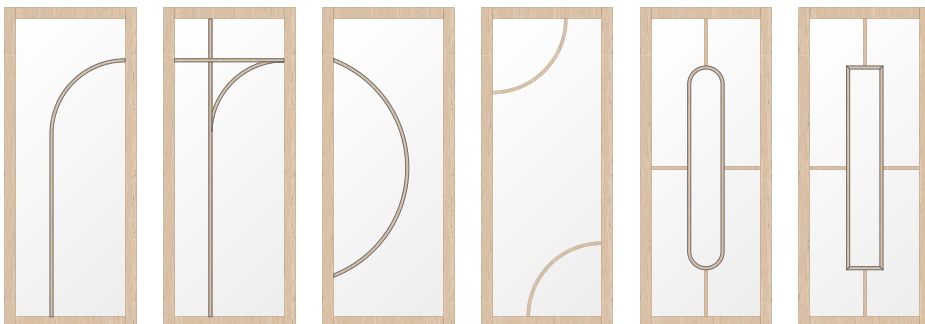

SLK Eik binnendeuren zijn verkrijgbaar in alle standaardmaten en daarnaast ook als maatwerk. Ze zijn uit te voeren als een traditioneel gescharnierde deur, maar eventueel ook als pivoterende deur. Voor een pivoterende deur wordt de constructie iets aangepast en krijgt de deur een bredere boven- en onderregel (van 75 mm naar 100 mm) en neemt de dikte van de deur toe van 40 mm naar 44 mm.

SLK Eik 011

SLK Eik 012

SLK Eik 013

SLK Eik 020

SLK Eik 021

SLK Eik 030

SLK Eik 031

SLK Eik 032