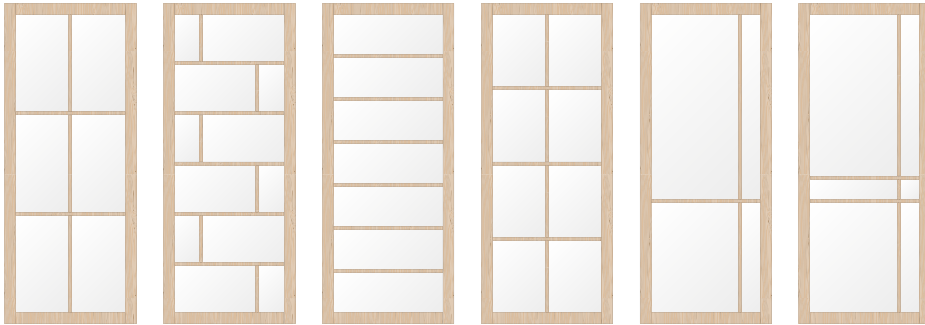

SLK Eik 006G

SLK Eik 006S

SLK Eik 007

SLK Eik 008

SLK Eik 010

SLK Eik 011