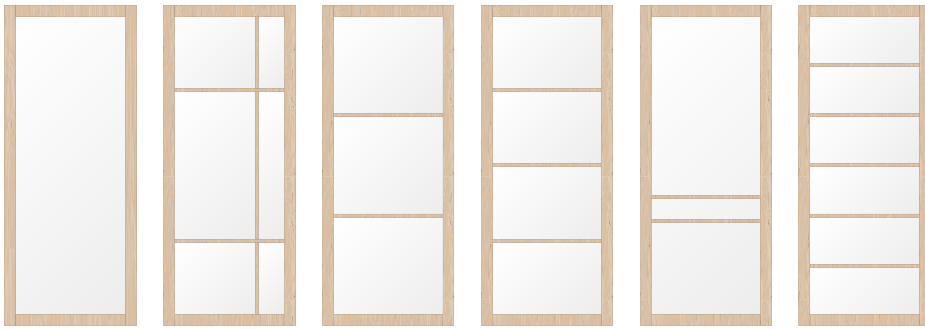

SLK Eik 001

SLK Eik 002

SLK Eik 003

SLK Eik 004

SLK Eik 005

SLK Eik 006