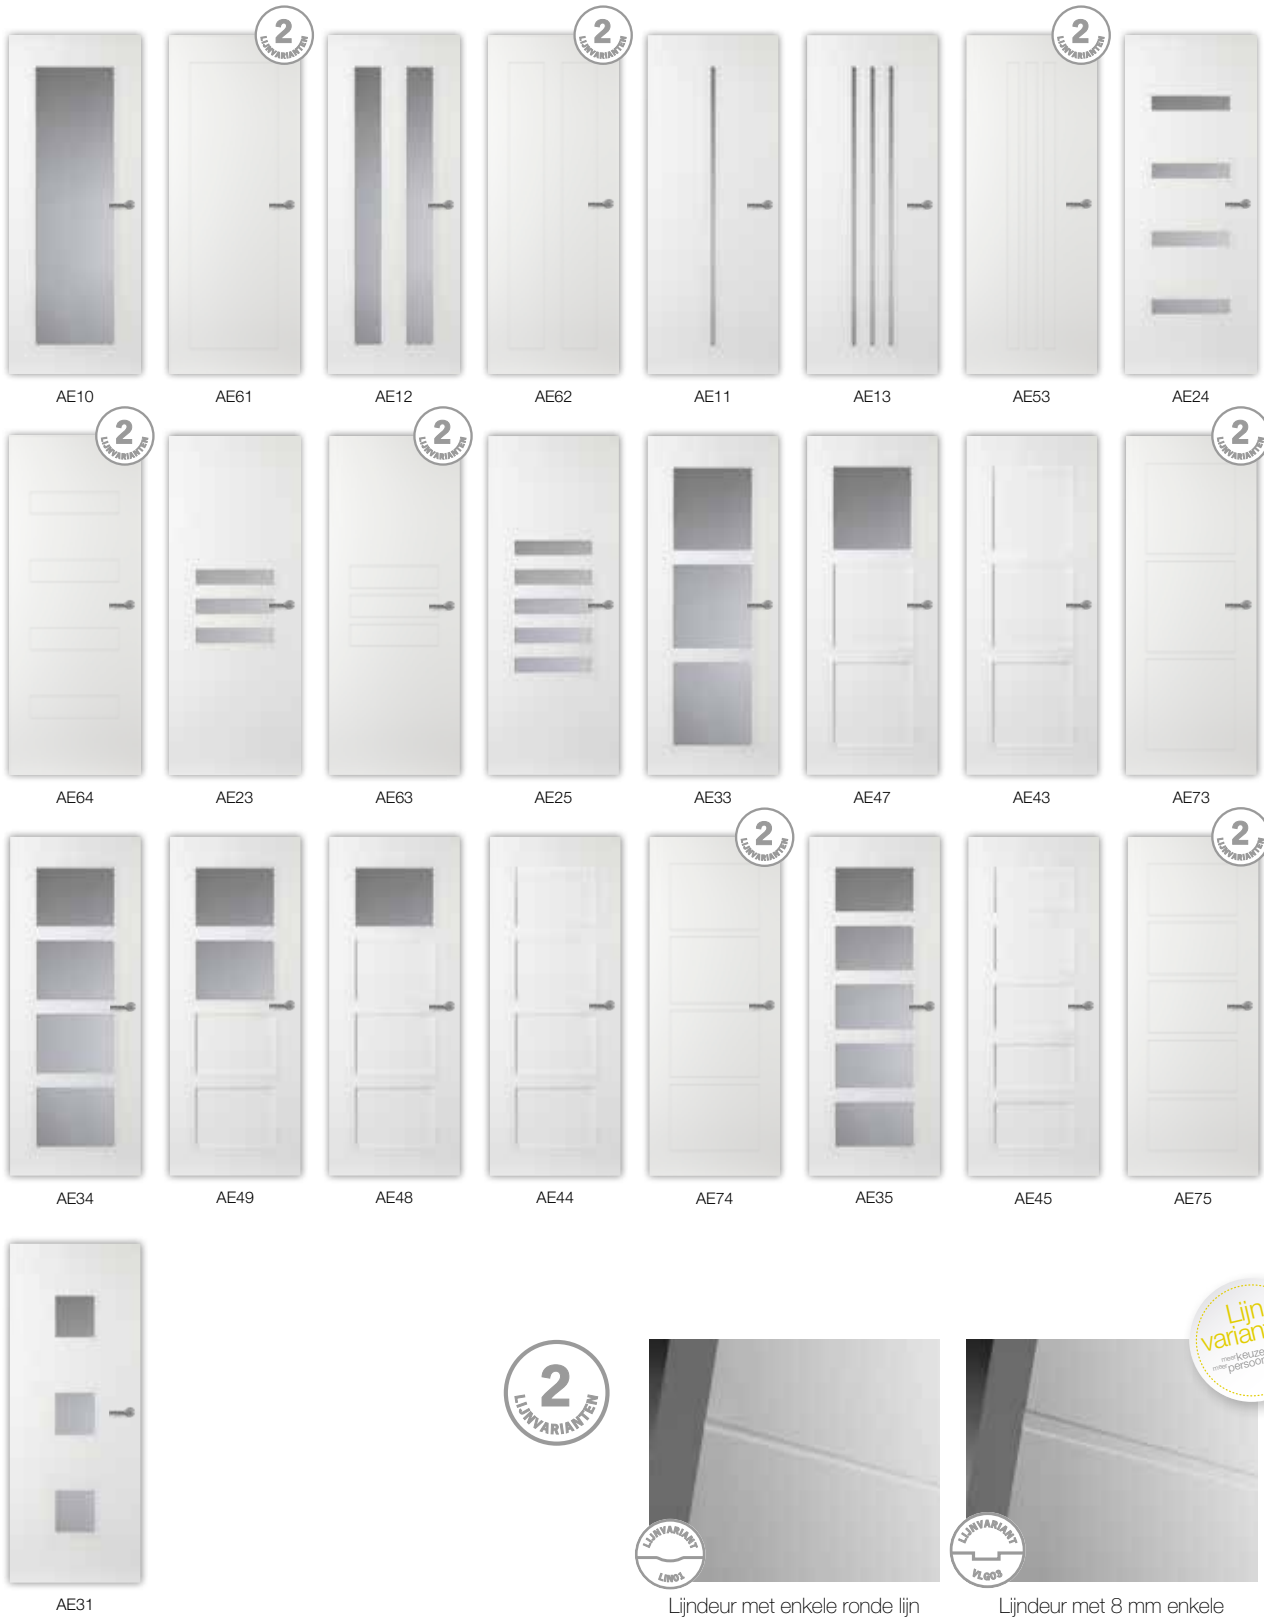

Deurenoverzicht en garnituur

Uw stijl in de greep

Overzicht Casual deuren

Connect deuren

Casual

Lijnvarianten
meer keuze
meer persoonlijkheid

2
LIJNVARIANTEN

Lijndeur met enkele ronde lijn
LIN01 (standaard)

Lijndeur met 8 mm enkele
vlakke lijn VLG03 (optioneel)

4
LIJNVARIANTEN

Lijndeur met enkele ronde lijn
LIN01 (standaard)

Lijndeur met dubbele ronde lijn
LIN02 (optioneel)

Lijndeur met 8 mm enkele
vlakke lijn VLG03 (optioneel)

Lijndeur met 8 mm dubbele
vlakke lijn VLG04 (optioneel)

Linea deuren

Overzicht Elegant deuren

Character deuren

Elegant

Overzicht Passie deuren

Elite deuren

Passie

2
LIJN-VARIANTEN

Lijnvarianten
meerkeuze
persoonlijkheid

LIJN-VARIANT
LIN01

LIJN-VARIANT
VLG03

Lijn deur met enkele ronde lijn
LIN01 (standaard)

Lijn deur met 8 mm enkele
vlakke lijn VLG03 (optioneel)

Zwarte
glaslatten
optioneel