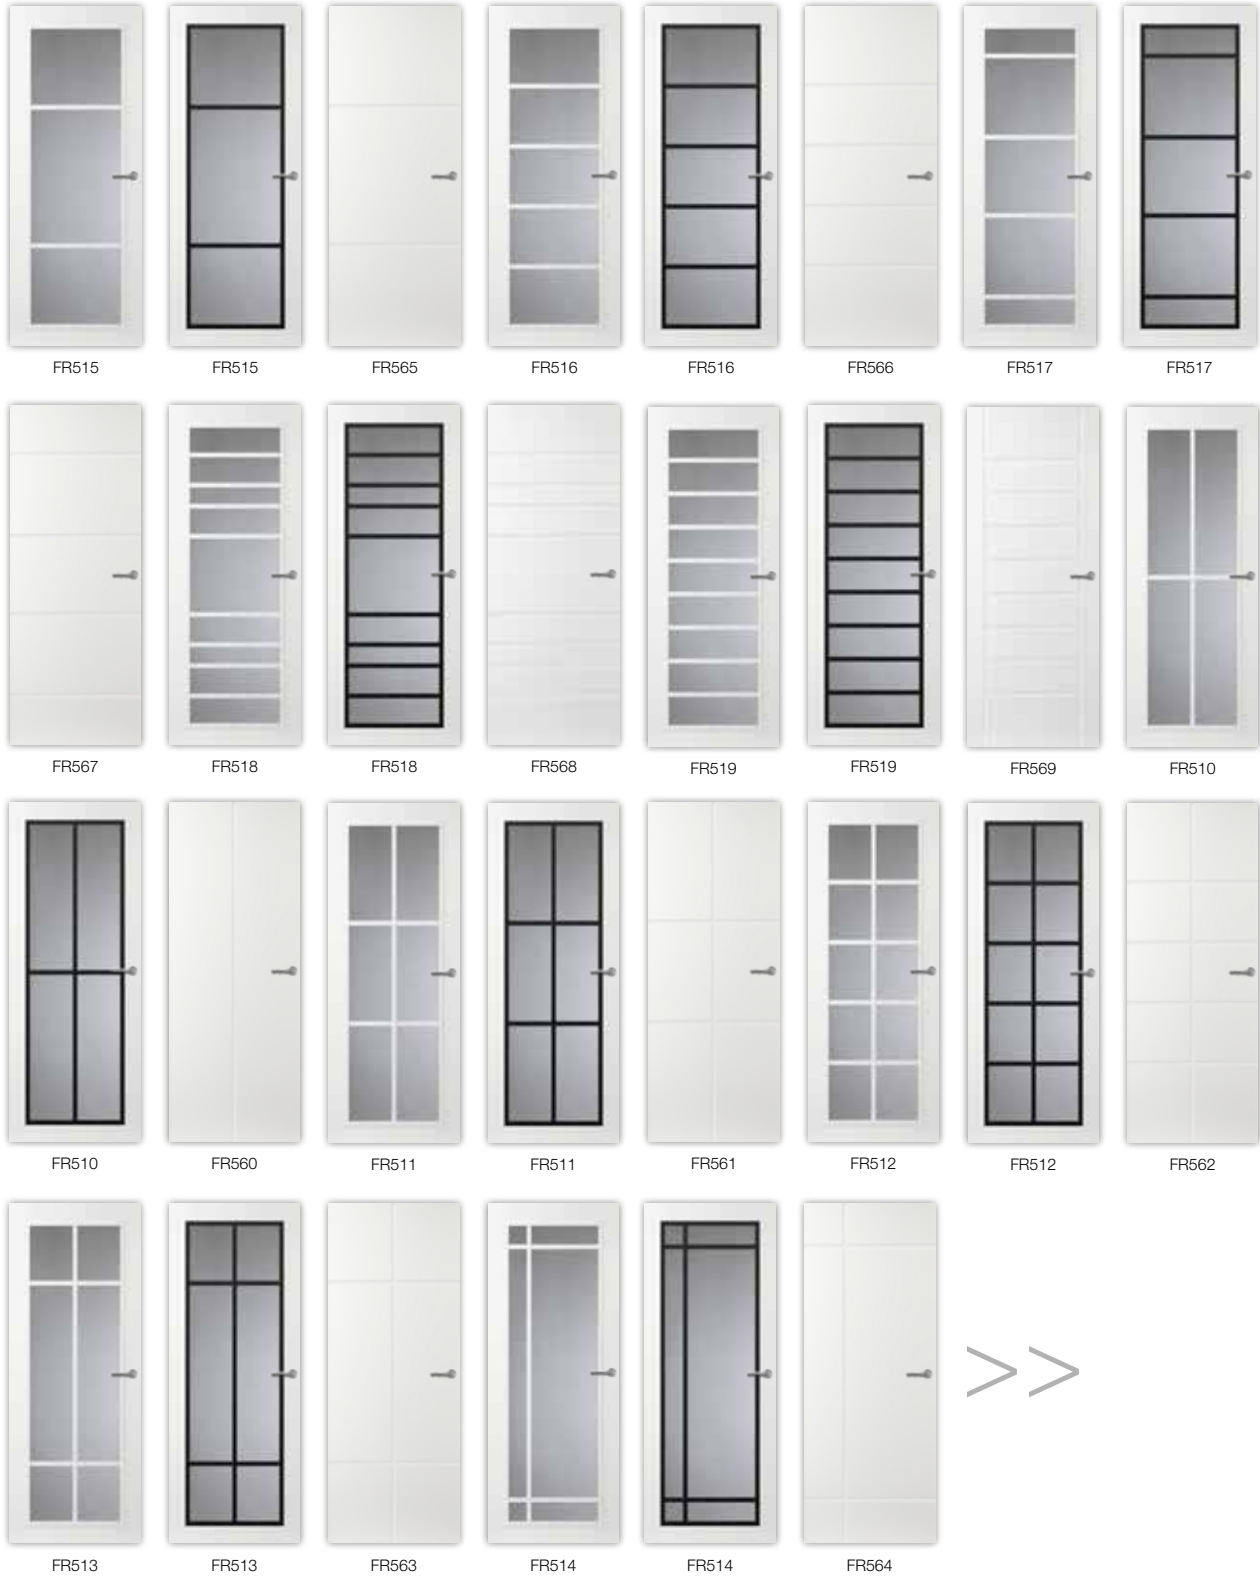

Deurenoverzicht en garnituur

Uw stijl in de greep

Overzicht Casual deuren

Connect deuren

Casual

Lijnvarianten
meer keuze
meer persoonlijkheid

2
LIJNVARIANTEN

Lijndeur met enkele ronde lijn
LIN01 (standaard)

Lijndeur met 8 mm dubbele
vlakke lijn VLG04 (optioneel)

Linea deuren

Overzicht Elegant deuren

Character deuren

Elegant

Overzicht Passie deuren

Elite deuren

Passie

2
LIJN-VARIANTEN

Lijnvarianten
meerkeuze
persoonlijkheid

LIJN-VARIANT
LIN01

LIJN-VARIANT
VLG03

Lijn deur met enkele ronde lijn
LIN01 (standaard)

Lijn deur met 8 mm enkele
vlakke lijn VLG03 (optioneel)

Zwarte
glaslatten
optioneel

Front deuren

Passie

Front deuren (vervolg)

Passie

Modis deuren

MD01

MD02

Random deuren