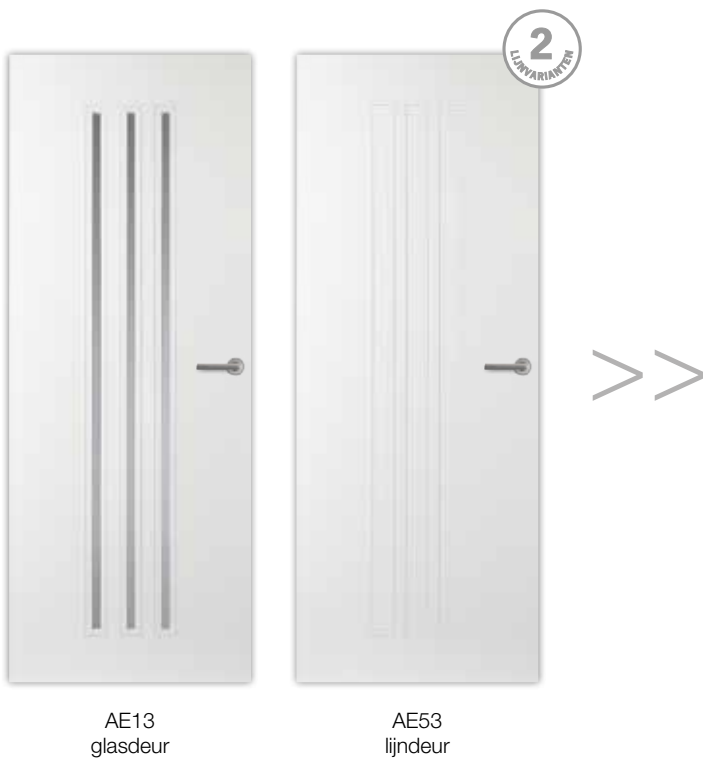

>> www.svedex.nl

Svedex Twinkle

Svedex Jumu

Svedex Lounge

Svedex Elite, model AE34

Elite assortimentoverzicht

AE10
glasdeur

AE61
lijndeur

AE12
glasdeur

AE62
lijndeur

AE11
glasdeur

Elite - Minder is meer

In de designwereld is het minimalisme een stroming die de laatste jaren veel erkenning heeft gekregen. De Elite-serie kunt u zien als een hommage aan dit fenomeen. In één oogopslag is duidelijk dat het hier gaat om het design van de eenvoud. Geen toeters en bellen. Maar pure vormgeving in dienst van het totaalbeeld.

Elite

Svedex Elite, model AE25

Elite assortimentoverzicht

De keus is aan u!

Maak uw keuze uit de collectie en geef naar uw eigen smaak en inzicht de ruimte een horizontaal of verticaal, open of gesloten, subtiel of groots accent.