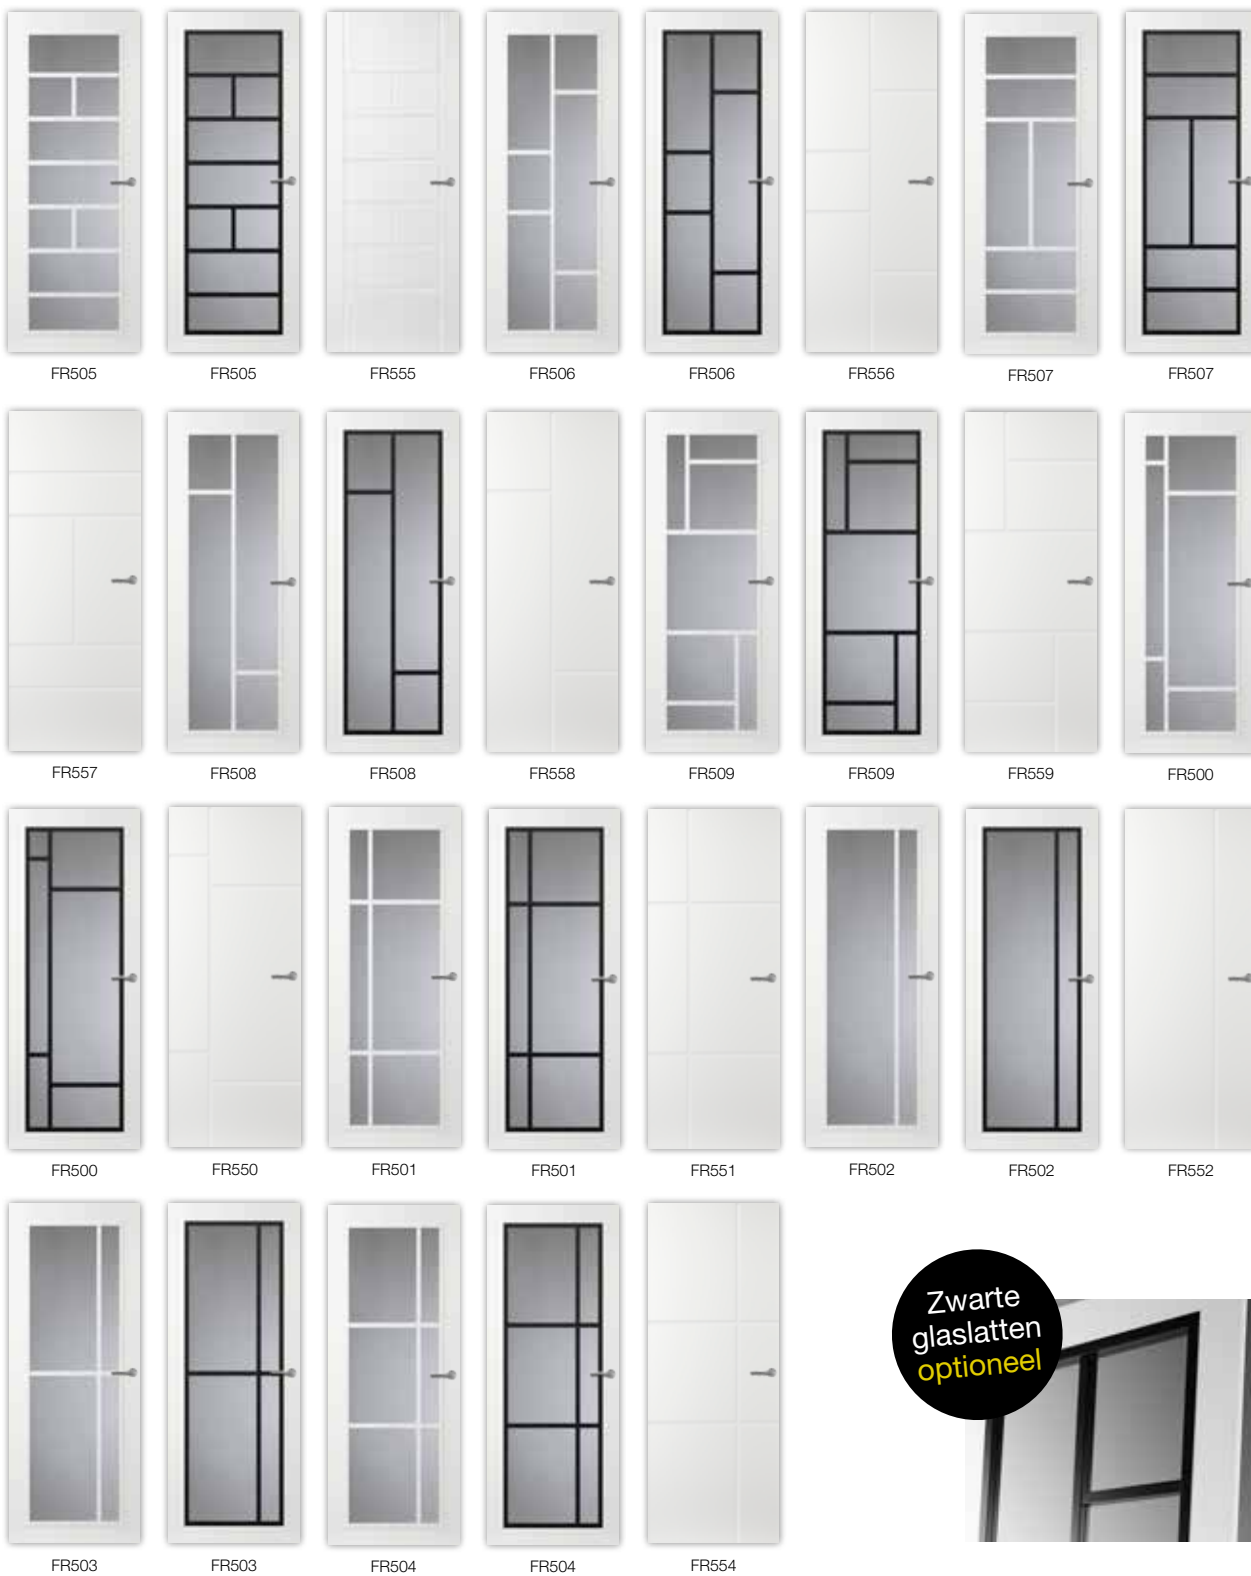

Deurenoverzicht en garnituur

Uw stijl in de greep

Overzicht Casual deuren

Connect deuren

Casual

Lijnvarianten
meer keuze
meer persoonlijkheid

2
LIJNVARIANTEN

Lijndeur met enkele ronde lijn
LIN01 (standaard)

Lijndeur met 8 mm dubbele
vlakke lijn VLG04 (optioneel)

Linea deuren

Overzicht Elegant deuren

Character deuren

Elegant

Overzicht Passie deuren

Elite deuren

Passie

2
LIJN-VARIANTEN

Lijnvarianten
meerkeuze
persoonlijkheid

LIJN-VARIANT
LIN01

LIJN-VARIANT
VLG03

Lijn deur met enkele ronde lijn
LIN01 (standaard)

Lijn deur met 8 mm enkele
vlakke lijn VLG03 (optioneel)

Zwarte
glaslatten
optioneel

Front deuren

Passie

Front deuren (vervolg)

Passie

Modis deuren

MD01

MD02

Random deuren