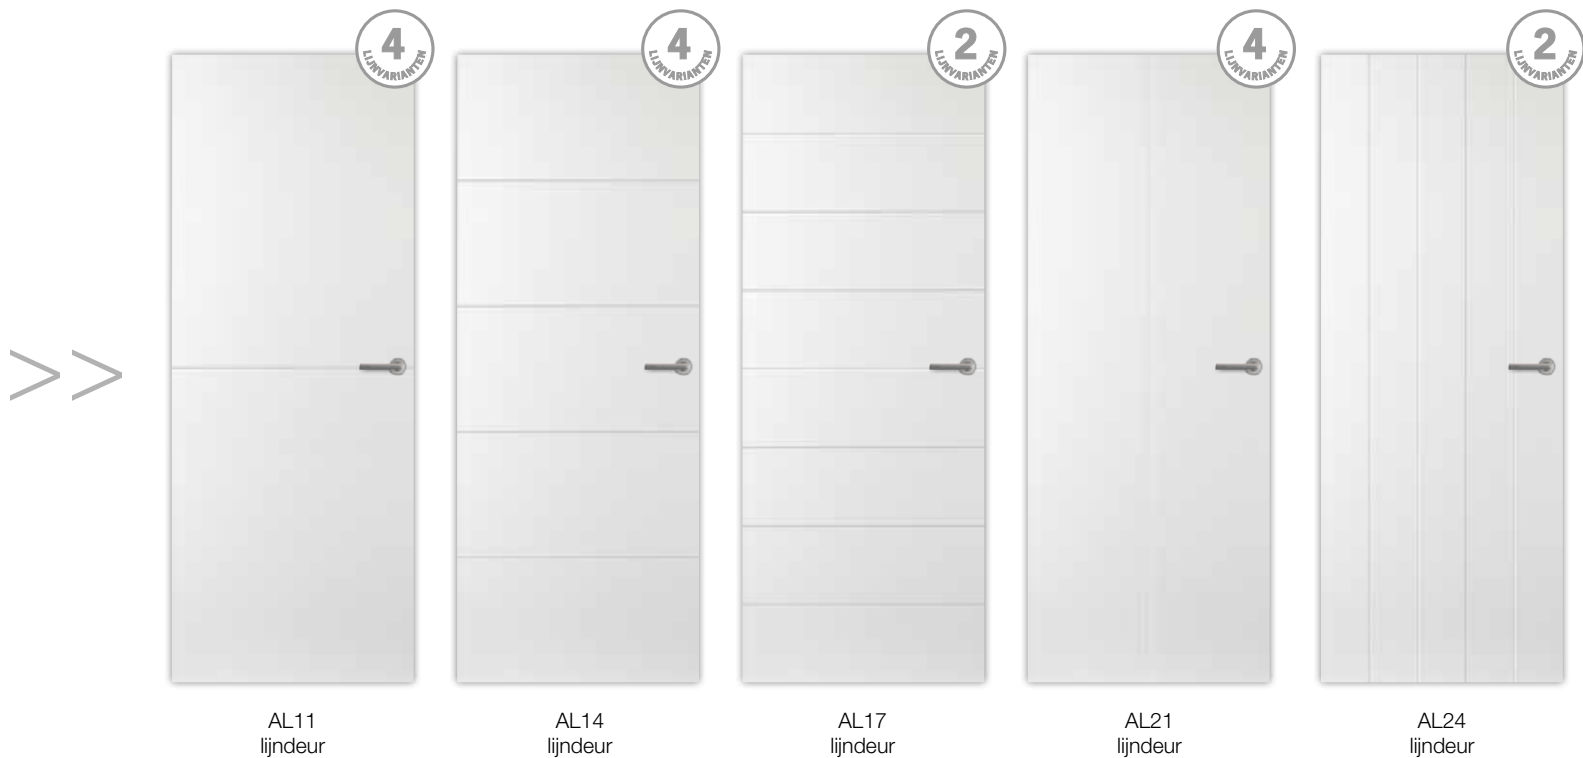

CN07
glasdeur

CN08
glasdeur

CN09
paneeldeur

CN55
lijndeur

CN56
lijndeur

Svedex Linea, model AL84

Linea assortimentoverzicht

Linea - In lijn met uw stijl

De Linea-serie is duidelijk familie van de Connect. De deuren zijn stijlvol, hebben een eigen karakter, en zijn betaalbaar. De combinatie van eerlijke, robuuste deuren met strakke lijnen is helder en eenvoudig zonder ook maar een moment 'gewoon' te worden. Uw interieur wint aan stijl en blijft zichzelf. Linea deuren hebben geen glasopeningen en ogen daardoor nog eens extra solide. U heeft de keus uit meerdere designs die onderling goed zijn te combineren. Welke persoonlijke lijn brengt u in uw interieur?