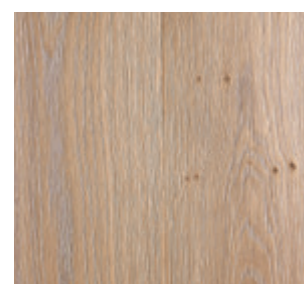

Glad oppervlak
Olie naturel wit

Ruw oppervlak
Olie naturel wit

Glad oppervlak
Gekleurd wit

Ruw oppervlak
Gekleurd wit

Glad oppervlak
Olie wit

Ruw oppervlak
Olie wit

Blokkaders Eik

WBP Berk/Eik Dikfineer standaard met of zonder schaduwvoegen.