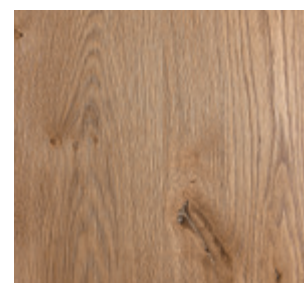

Glad oppervlak
Olie naturel wit

Ruw oppervlak
Olie naturel wit

Glad oppervlak
Gekleurd wit

Ruw oppervlak
Gekleurd wit

Glad oppervlak
Olie wit

Ruw oppervlak
Olie wit

Blokkaders Eik

WBP Berk/Eik Dikfineer standaard met of zonder schaduwvoegen.