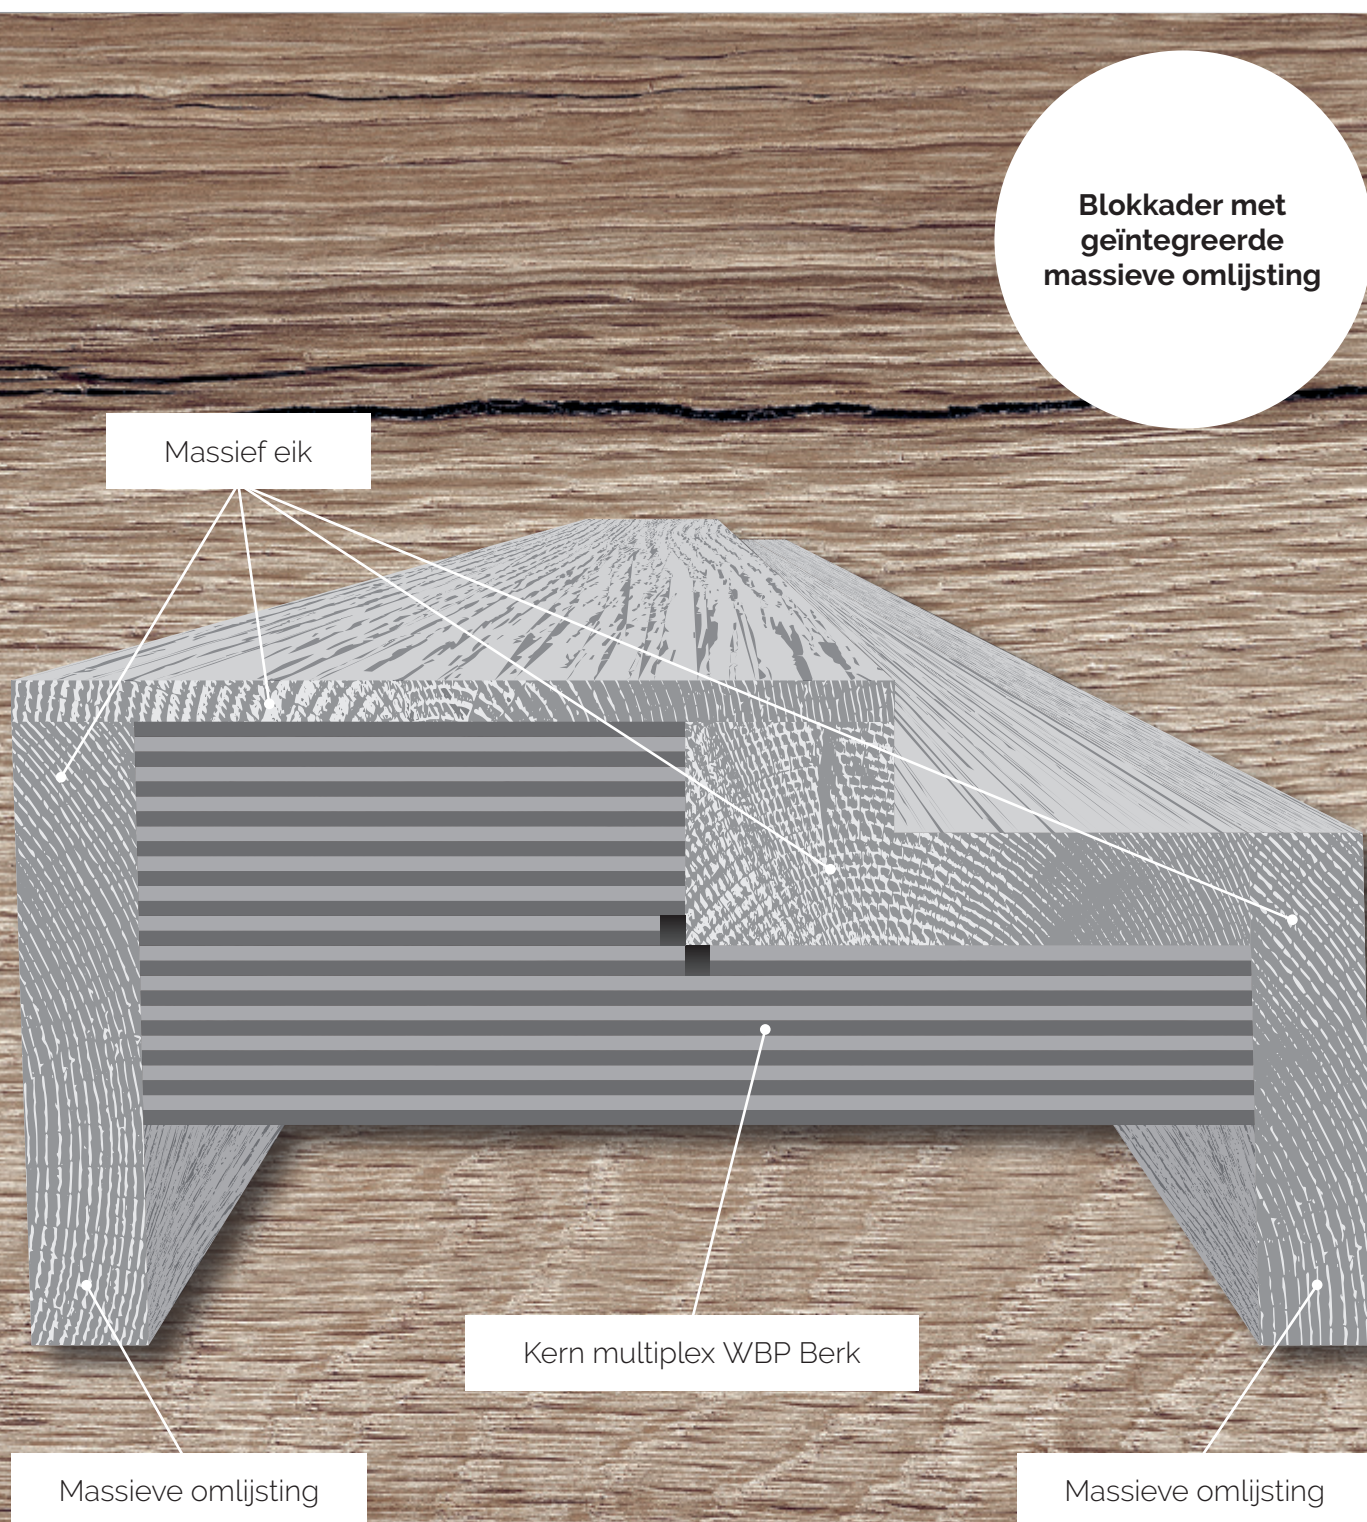

Uiterst stabiel vanwege de engineered constructie. Deuraanslag in massief eik.
Verkrijgbaar in alle standaardmaten en als maatwerk.

WBP Berk/Eik Dikfineer met geïntegreerde massieve omlijsting.

Een subliem product in bij de deur passend eiken fineer kwaliteit (extra rustiek, rustiek, bis, 1ste keus of balkenhout), oppervlaktebewerking (glad, geborsteld of lintgezaagd) en alle afwerkingen.