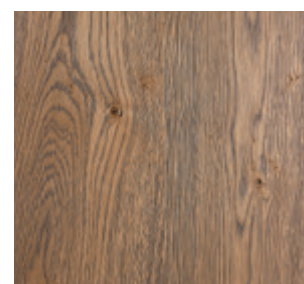

Glad oppervlak
Geceruseerd

Ruw oppervlak
Geceruseerd

Glad oppervlak
Gelakt zwart (RAL9011)

Ruw oppervlak
Gelakt zwart (RAL9011)

Glad oppervlak
Gekleurd grijs

Ruw oppervlak
Gekleurd grijs

Glad oppervlak
Olie grijs