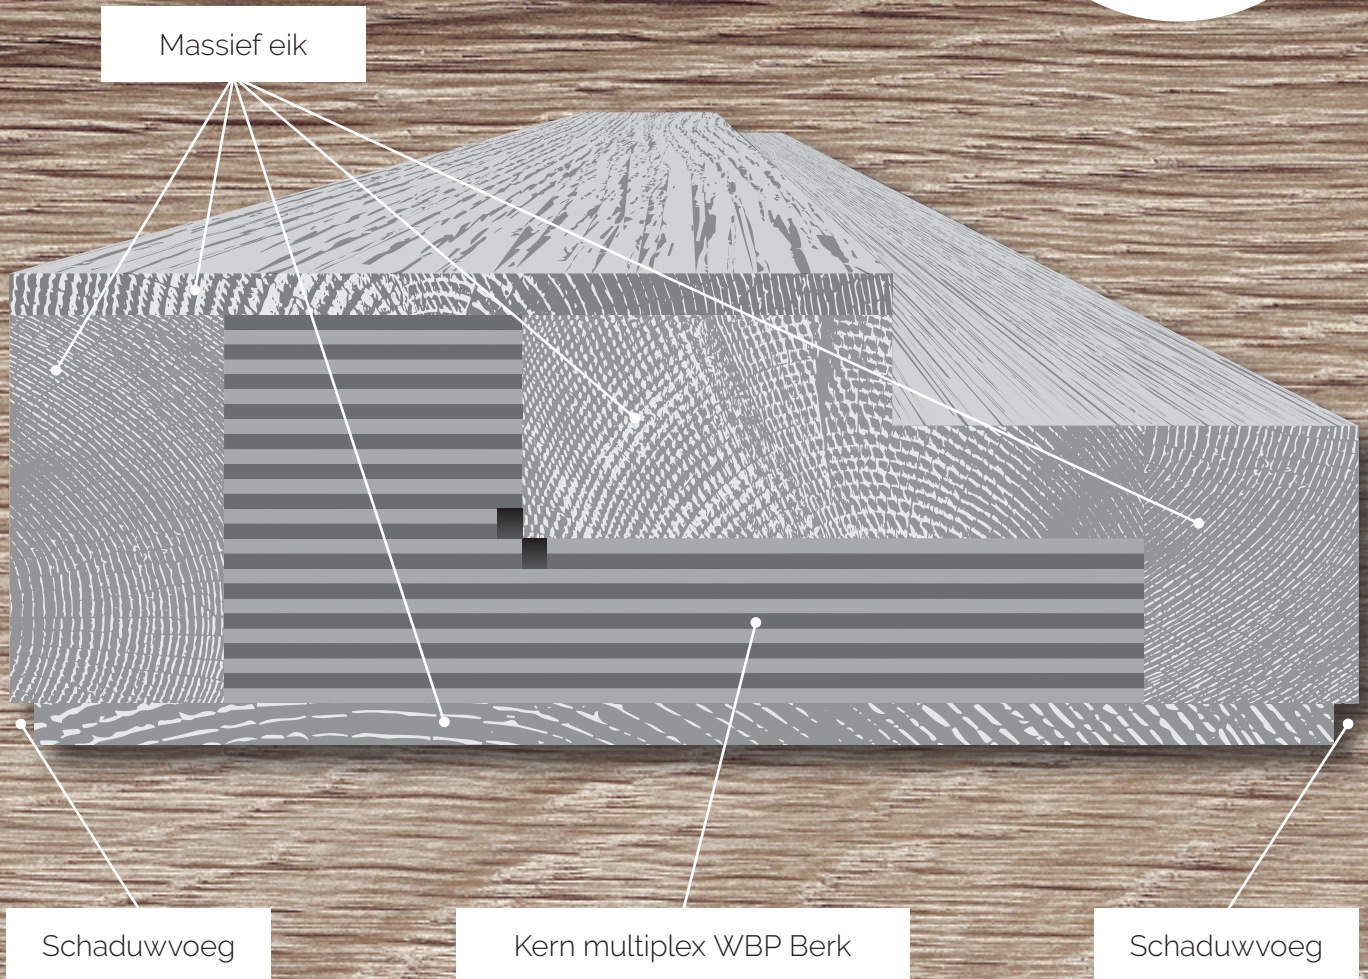

Uiterst stabiel vanwege de engineered constructie. Deuraanslag in massief eik.
Verkrijgbaar in alle standaardmaten en als maatwerk.

WBP Berk/Eik Dikfineer met geïntegreerde massieve omlijsting.

Een subliem product in bij de deur passend eiken fineer kwaliteit (extra rustiek, rustiek, bis, 1ste keus of balkenhout), oppervlaktebewerking (glad, geborsteld of lintgezaagd) en alle afwerkingen.