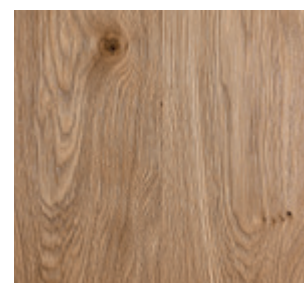

Ruw oppervlak
Vernis naturel